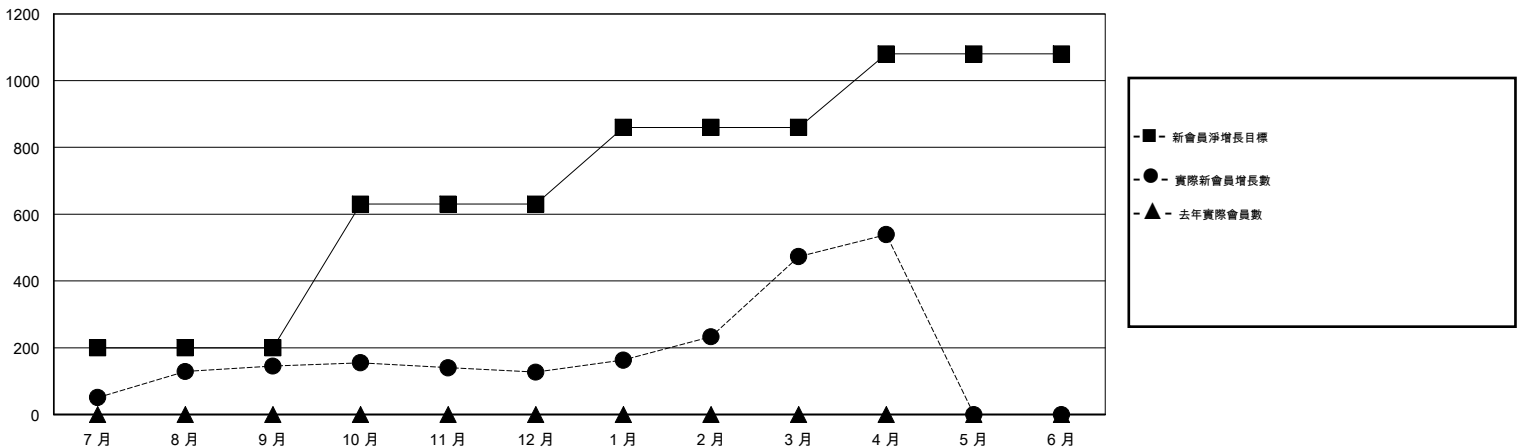

MONTHLY MEMBERSHIP PROGRESS REPORT

District 394

Results as of: 4/30/2017

GMT: ZE RAN SU

地點 CHINA

GMT憲章區

分會			
成果 2016-2017			
季	新分會目標	新會	會員流失的分會
7月/8月/9月	4	4	1
10月/11月/12月	8	0	0
1月/2月/3月	3	10	0
4月/5月/6月	4	2	0

位會員@每位須繳			
成果 2016-2017			
季	新會員淨增長目標 (不含復籍或轉會)	實際新會員增長數 (不含復籍或轉會)	實際退會會員 (包括轉會)
7月/8月/9月	200	283	138
10月/11月/12月	430	28	46
1月/2月/3月	230	438	92
4月/5月/6月	220	76	10

目標與實際新會累積

目標和實際會員累積

已取消的分會: 1	34 CLUBS OF 35 增添1位或以上的新會員	性別分佈 男 744 (64.92%) 女 402 (35.08%)
放棄的會員 過世 0 分會已取消 0 其他 286 總計 286	點擊這裡取得累計會員數據	總計家庭單位會員數 38 支付減半會費的家庭會員 19