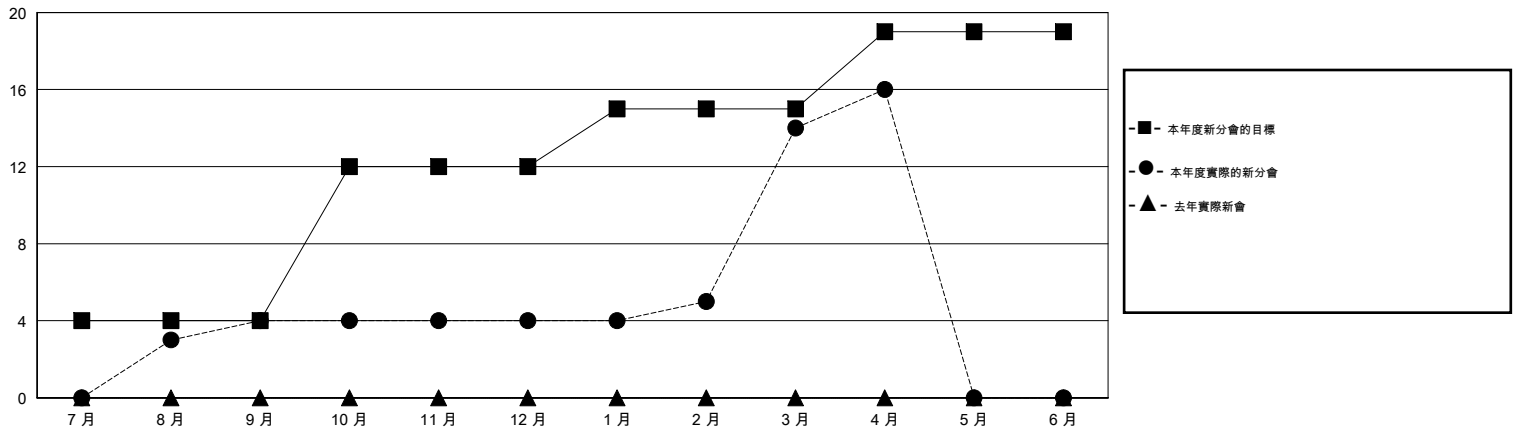

MONTHLY MEMBERSHIP PROGRESS REPORT

District 394

Results as of: 4/30/2017

GMT: ZE RAN SU

地點 CHINA

GMT憲章區

分會			
成果 2016-2017			
季	新分會目標	新會	會員流失的分會
7月/8月/9月	4	4	1
10月/11月/12月	8	0	0
1月/2月/3月	3	10	0
4月/5月/6月	4	2	0

位會員@每位須繳			
成果 2016-2017			
季	新會員淨增長目標 (不含復籍或轉會)	實際新會員增長數 (不含復籍或轉會)	實際退會會員 (包括轉會)
7月/8月/9月	200	283	138
10月/11月/12月	430	28	46
1月/2月/3月	230	438	92
4月/5月/6月	220	76	10

目標與實際新會累積